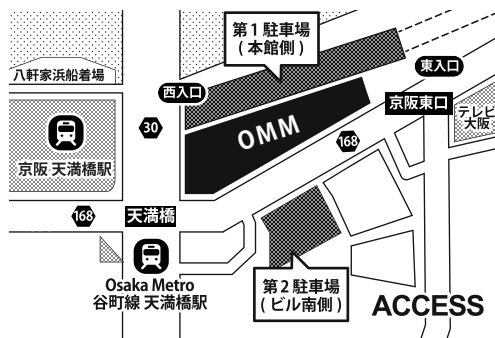

OMMビル E2ホール (2階)

〒540-0008 大阪市中央区大手前 1-7-31

- ★京阪電車「天満橋」駅東口、または
  Osaka Metro 谷町線「天満橋」駅北改札口から
  OMM 地下2階に連絡