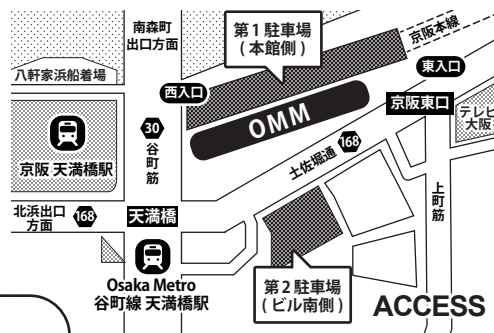

志成販売  
shesay

丸和貿易株式会社  
MARUWA TRADING Co.,Ltd.

(E-4 ホール)

OSAKA

7/2(火)~7/4(木)

10:00~18:30  
(最終日のみ14:30まで)

## OMMビル Dホール(2階)

〒540-0008 大阪市中央区大手前1-7-31

- ★京阪電車「天満橋」駅東口、または  
Osaka Metro 谷町線「天満橋」駅北改札口から  
OMM地下2階に連絡

大阪会場の  
WEB 予約はこちら

大阪会場  
他社メーカー共同出展

ホワイエ  
FOYER

※展示会当日のご予約も対応いたします。当日はお電話にてご連絡ください。