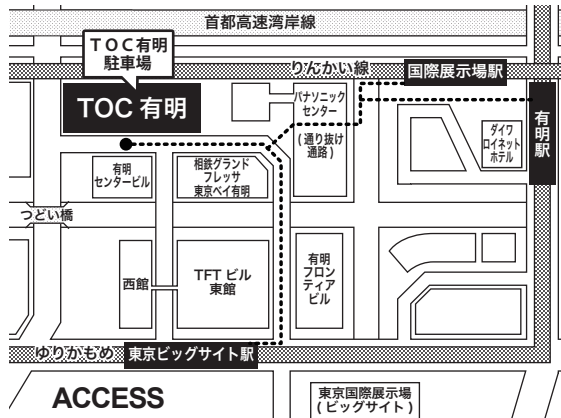

# 2024 秋冬 新作展示会

当展示会は混雑を回避する為、予約制のご案内とさせていただきます。

前回に引き続き、WEB 予約を実施しております。

会場別予約フォーム (QR コード) よりご予約頂きますようお願いいたします。

新作を先行で  
ご覧頂けます!

毎年完売の季節商材も  
先行予約できます!

TOKYO

6/18(火)~6/20(木)

10:00~18:30  
(最終日のみ14:30まで)

前回と会場が異なります。ご注意ください。

## TOC 有明 E-2 ホール (4階 EAST ホール)

〒135-0063 東京都江東区有明3丁目5-7

- ★くりんかい線>国際展示場駅より徒歩3分
- ★くゆりかもめ>東京ビッグサイト駅より徒歩4分  
有明駅より徒歩4分

東京会場の  
WEB 予約はこちら

東京会場  
他社メーカー共同出展

ケー・イー・アイ  
GREEN HOUSE  
(E-3 ホール)

ポッシュリビング  
PLUS the Green